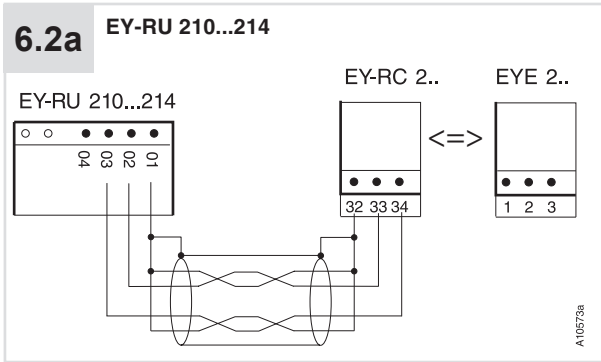

EY-RU 210

B11400

EY-RU 211  
EY-RU 214  
EY-RU 216

B11275a

- 
[www.sauter-controls.com](http://www.sauter-controls.com) ➤ Produkte ➤ MD Datenblatt.  
[www.sauter-controls.com](http://www.sauter-controls.com) ➤ Produits ➤ Fiche MD.  
[www.sauter-controls.com](http://www.sauter-controls.com) ➤ Products ➤ MD Datasheet.  
[www.sauter-controls.com](http://www.sauter-controls.com) ➤ Products ➤ MD Datasheet.  
[www.sauter-controls.com](http://www.sauter-controls.com) ➤ Products ➤ MD Datasheet.  
[www.sauter-controls.com](http://www.sauter-controls.com) ➤ Products ➤ MD Datasheet.  
[www.sauter-controls.com](http://www.sauter-controls.com) ➤ Products ➤ MD Datasheet.