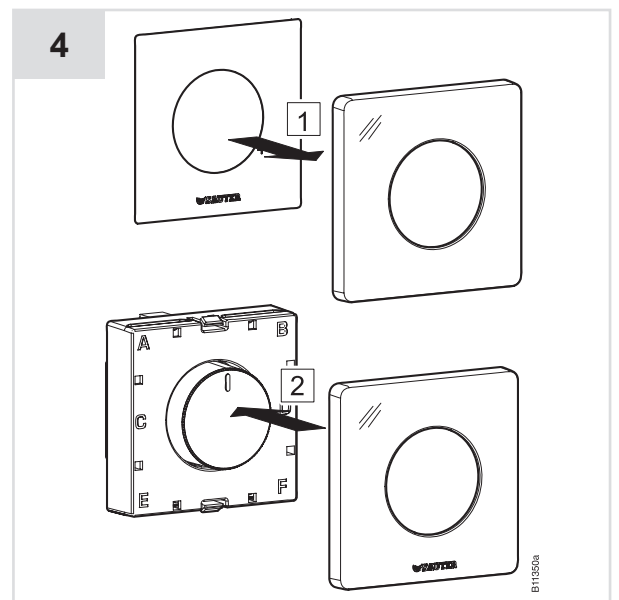

EY-RU 210

B11400

EY-RU 211  
EY-RU 214  
EY-RU 216

B11275a

- 
[www.sauter-controls.com](http://www.sauter-controls.com) ➤ Produkte ➤ MD Datenblatt.  
[www.sauter-controls.com](http://www.sauter-controls.com) ➤ Produits ➤ Fiche MD.  
[www.sauter-controls.com](http://www.sauter-controls.com) ➤ Products ➤ MD Datasheet.  
[www.sauter-controls.com](http://www.sauter-controls.com) ➤ Products ➤ MD Datasheet.  
[www.sauter-controls.com](http://www.sauter-controls.com) ➤ Products ➤ MD Datasheet.  
[www.sauter-controls.com](http://www.sauter-controls.com) ➤ Products ➤ MD Datasheet.  
[www.sauter-controls.com](http://www.sauter-controls.com) ➤ Products ➤ MD Datasheet.