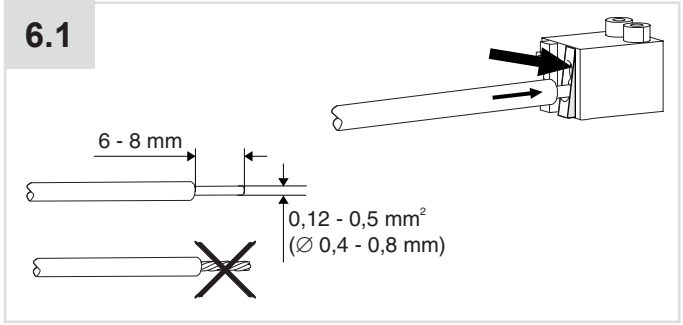

EY-RU 210

B11400

EY-RU 211  
EY-RU 214  
EY-RU 216

B11275a

- 
[www.sauter-controls.com](http://www.sauter-controls.com) ➤ Produkte ➤ MD Datenblatt.  
[www.sauter-controls.com](http://www.sauter-controls.com) ➤ Produits ➤ Fiche MD.  
[www.sauter-controls.com](http://www.sauter-controls.com) ➤ Products ➤ MD Datasheet.  
[www.sauter-controls.com](http://www.sauter-controls.com) ➤ Products ➤ MD Datasheet.  
[www.sauter-controls.com](http://www.sauter-controls.com) ➤ Products ➤ MD Datasheet.  
[www.sauter-controls.com](http://www.sauter-controls.com) ➤ Products ➤ MD Datasheet.  
[www.sauter-controls.com](http://www.sauter-controls.com) ➤ Products ➤ MD Datasheet.