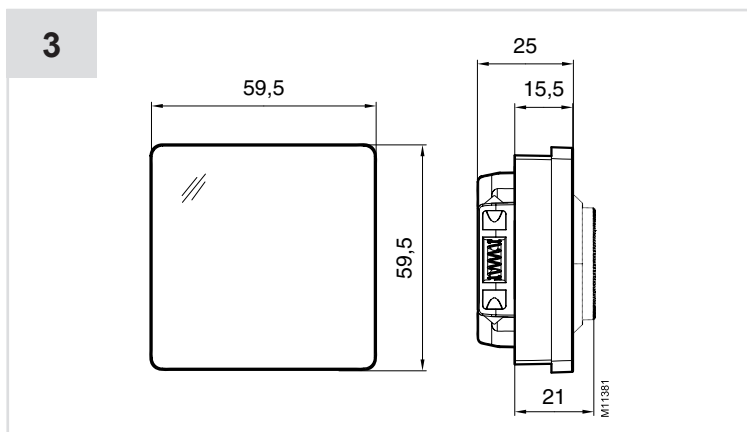

EY-RU 210

B11400

EY-RU 211  
EY-RU 214  
EY-RU 216

B11275a

- 
[www.sauter-controls.com](http://www.sauter-controls.com) ➤ Produkte ➤ MD Datenblatt.  
[www.sauter-controls.com](http://www.sauter-controls.com) ➤ Produits ➤ Fiche MD.  
[www.sauter-controls.com](http://www.sauter-controls.com) ➤ Products ➤ MD Datasheet.  
[www.sauter-controls.com](http://www.sauter-controls.com) ➤ Products ➤ MD Datasheet.  
[www.sauter-controls.com](http://www.sauter-controls.com) ➤ Products ➤ MD Datasheet.  
[www.sauter-controls.com](http://www.sauter-controls.com) ➤ Products ➤ MD Datasheet.  
[www.sauter-controls.com](http://www.sauter-controls.com) ➤ Products ➤ MD Datasheet.