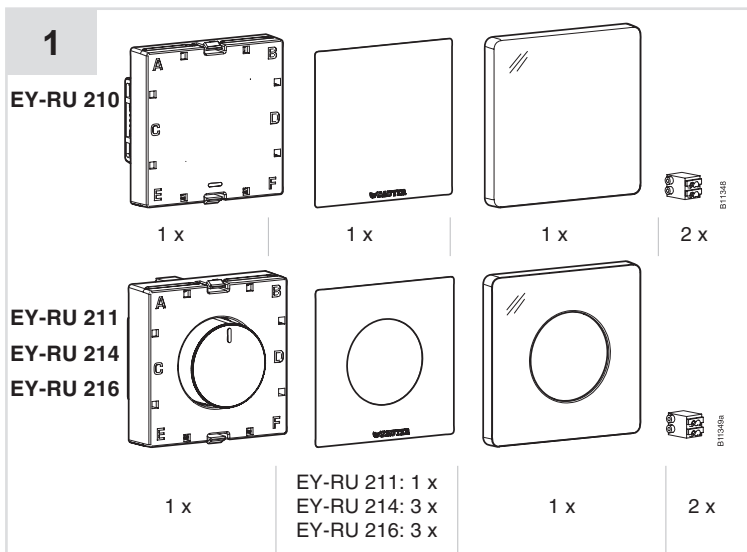

EY-RU 210

B11400

EY-RU 211  
EY-RU 214  
EY-RU 216

B11275a

- 
[www.sauter-controls.com](http://www.sauter-controls.com) ➤ Produkte ➤ MD Datenblatt.  
[www.sauter-controls.com](http://www.sauter-controls.com) ➤ Produits ➤ Fiche MD.  
[www.sauter-controls.com](http://www.sauter-controls.com) ➤ Products ➤ MD Datasheet.  
[www.sauter-controls.com](http://www.sauter-controls.com) ➤ Products ➤ MD Datasheet.  
[www.sauter-controls.com](http://www.sauter-controls.com) ➤ Products ➤ MD Datasheet.  
[www.sauter-controls.com](http://www.sauter-controls.com) ➤ Products ➤ MD Datasheet.  
[www.sauter-controls.com](http://www.sauter-controls.com) ➤ Products ➤ MD Datasheet.