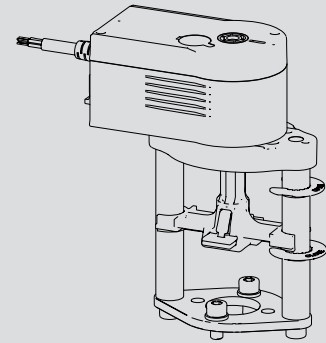

de Adapter-Set IMI, 12 - 14 mm Hub
 fr Kit d'adaptation IMI, course de 12 - 14 mm
 en IMI adapter set, 12 - 14 mm stroke
 it Kit di adattamento IMI, corsa 12 - 14 mm
 es Juego de adaptación de IMI, carrera de 12 - 14 mm
 sv Anpassningssats IMI, 12 - 14 mm slag
 nl Adapterset IMI, 12 - 14 mm slag

de Montagevorschrift
 fr Instructions de montage
 en Fitting instructions
 it Istruzioni di montaggio
 es Norma de montaje
 sv Monteringsanvisningar
 nl Montagevoorschrift

0510390035

AVM215..R

de Montagevorschrift für die Fachkraft/Monteur
 fr Instructions de montage pour le spécialiste/monteur
 en Fitting instructions for technicians/fitters
 it Istruzioni di montaggio per personale qualificato/installatori
 es Norma de montaje para el especialista/montador
 sv Monteringsanvisningar för installatör/montör
 nl Montagevoorschrift voor de technicus/monteur