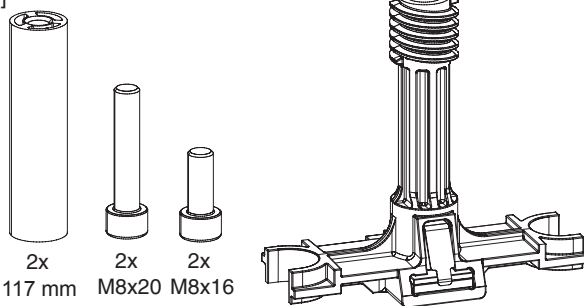

de Adapter-Set IMI, 12 - 14 mm Hub
fr Kit d'adaptation IMI, course de 12 - 14 mm
en IMI adapter set, 12 - 14 mm stroke
it Kit di adattamento IMI, corsa 12 - 14 mm
es Juego de adaptación de IMI, carrera de 12 - 14 mm
sv Anpassningssats IMI, 12 - 14 mm slag
nl Adapterset IMI, 12 - 14 mm slag

de Montagevorschrift
fr Instructions de montage
en Fitting instructions
it Istruzioni di montaggio
es Norma de montaje
sv Monteringsanvisningar
nl Montagevoorschrift

0510390035

AVM215..R

de Montagevorschrift für die Fachkraft/Monteur
fr Instructions de montage pour le spécialiste/monteur
en Fitting instructions for technicians/fitters
it Istruzioni di montaggio per personale qualificato/installatori
es Norma de montaje para el especialista/montador
sv Monteringsanvisningar för installatör/montör
nl Montagevoorschrift voor de technicus/monteur

[mm]

IMI CV DN15-50 12 - 14 mm

GEFAHR Quetschgefahr durch bewegliche Geräteteile
► Kein Kontakt mit Gefahrenbereichen

DANGER Risque d'écrasement dû aux parties mobiles de l'appareil ► Ne pas toucher les zones de danger

DANGER Moving parts can cause serious injury
► Do not reach into dangerous areas

PERICOLO Pericolo di schiacciamento dovuto alle parti mobili dell'apparecchio ► Evitare il contatto con le zone pericolose

PELIGRO Riesgo de aplastamiento por piezas en movimiento ► Evite el contacto con áreas peligrosas

FARA Rörliga komponenter utgör en risk för klämskador ► Håll avstånd till riskområden

GEVAAR Beknellingsgevaar door bewegende apparaatonderdelen ► Niet in gevarenoezones komen