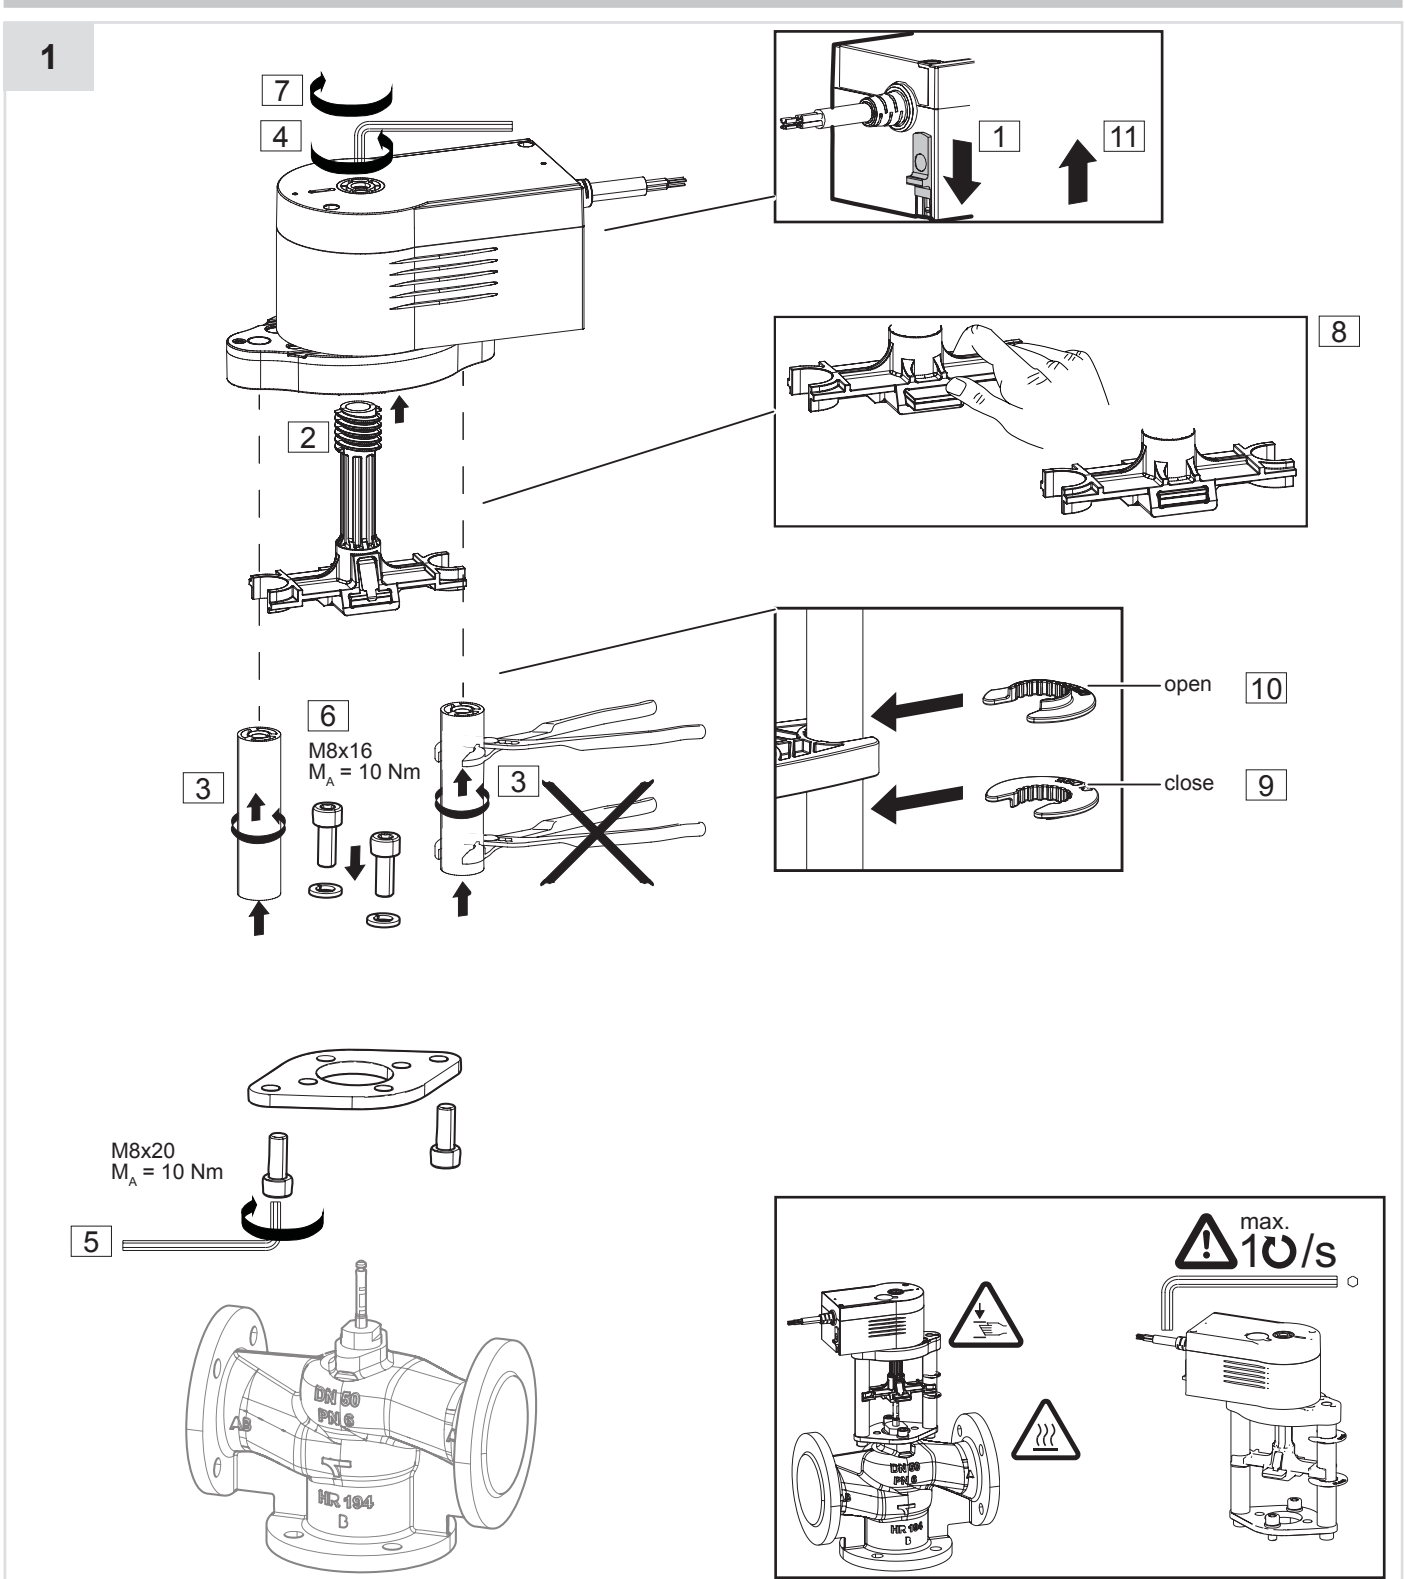

de www.sauter-controls.com ➔ Produkte ➔ Material- und Umweltdeklaration
fr www.sauter-controls.com ➔ Produits ➔ Déclarations matériaux et environnement
en www.sauter-controls.com ➔ Products ➔ Materialdeclarations
it www.sauter-controls.com ➔ Products ➔ Materialdeclarations

es www.sauter-controls.com ➔ Products ➔ Materialdeclarations
sv www.sauter-controls.com ➔ Products ➔ Materialdeclarations
nl www.sauter-controls.com ➔ Products ➔ Materialdeclarations

de Dokument aufbewahren
fr Ce document est à conserver
en Retain this document
it Conservare il documento
es Guardar el documento
sv Spara dokumentationen
nl Document bewaren

© SAUTER Head Office
Fr. Sauter AG
Im Surinam 55
CH-4016 Basel
Tel. +41 61 - 695 55 55
Fax +41 61 - 695 55 10
www.sauter-controls.com
info@sauter-controls.com