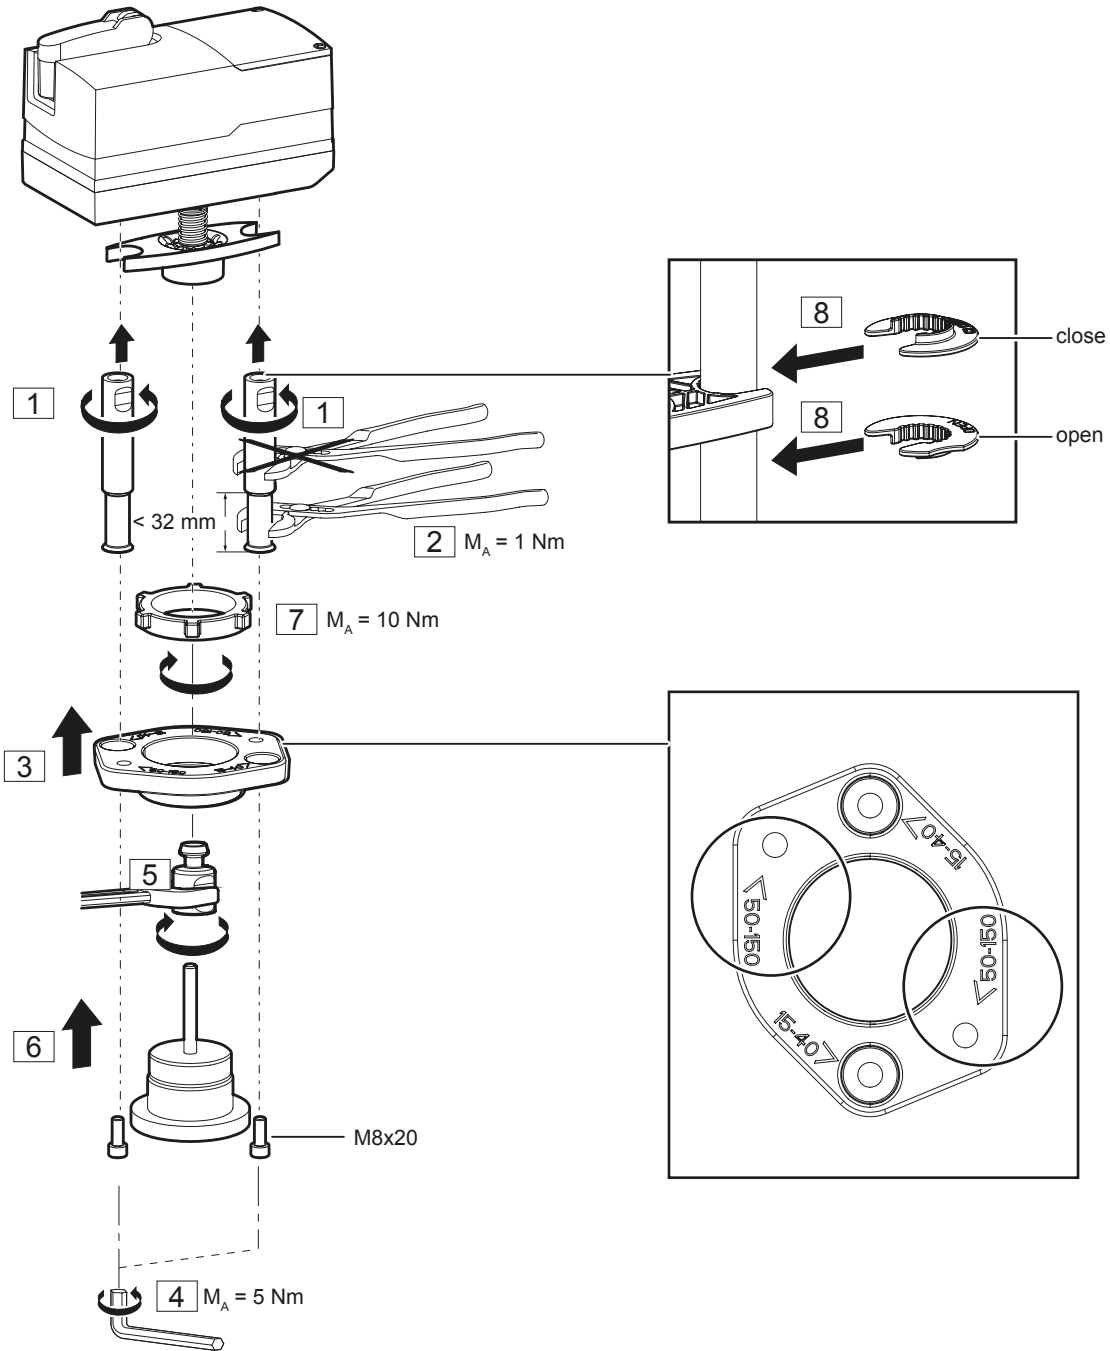

1

de www.sauter-controls.com ⇒ Produkte ⇒ Material- und Umweltdeklaration
fr www.sauter-controls.com ⇒ Produits ⇒ Déclarations matériaux et environnement
en www.sauter-controls.com ⇒ Products ⇒ Materialdeclarations
it www.sauter-controls.com ⇒ Products ⇒ Materialdeclarations
es www.sauter-controls.com ⇒ Products ⇒ Materialdeclarations
sv www.sauter-controls.com ⇒ Products ⇒ Materialdeclarations
nl www.sauter-controls.com ⇒ Products ⇒ Materialdeclarations

de Dokument aufbewahren
fr Ce document est à conserver
en Retain this document
it Conservare il documento
es Guardar el documento
sv Spara dokumentationen
nl Document bewaren

© SAUTER Head Office
Fr. Sauter AG
Im Surinam 55
CH-4016 Basel
Tel. +41 61 - 695 55 55
Fax +41 61 - 695 55 10
www.sauter-controls.com
info@sauter-controls.com

Printed in Switzerland