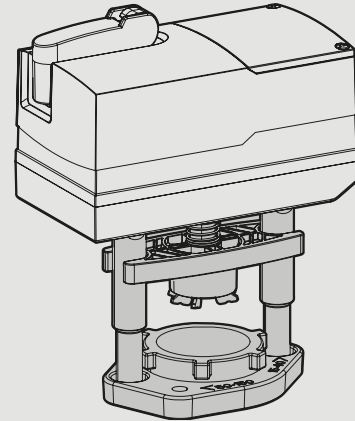

	ITT Dräger	
	DN15...32	
	PSVF	
	PSVD	20 mm
	SVF	
	SVD	

		s6
		1x
		1x s14

**GEFAHR** Quetschgefahr durch bewegliche Geräteteile  
 ► Kein Kontakt mit Gefahrenbereichen

**DANGER** Risque d'écrasement dû aux parties mobiles de l'appareil ► Ne pas toucher les zones de danger