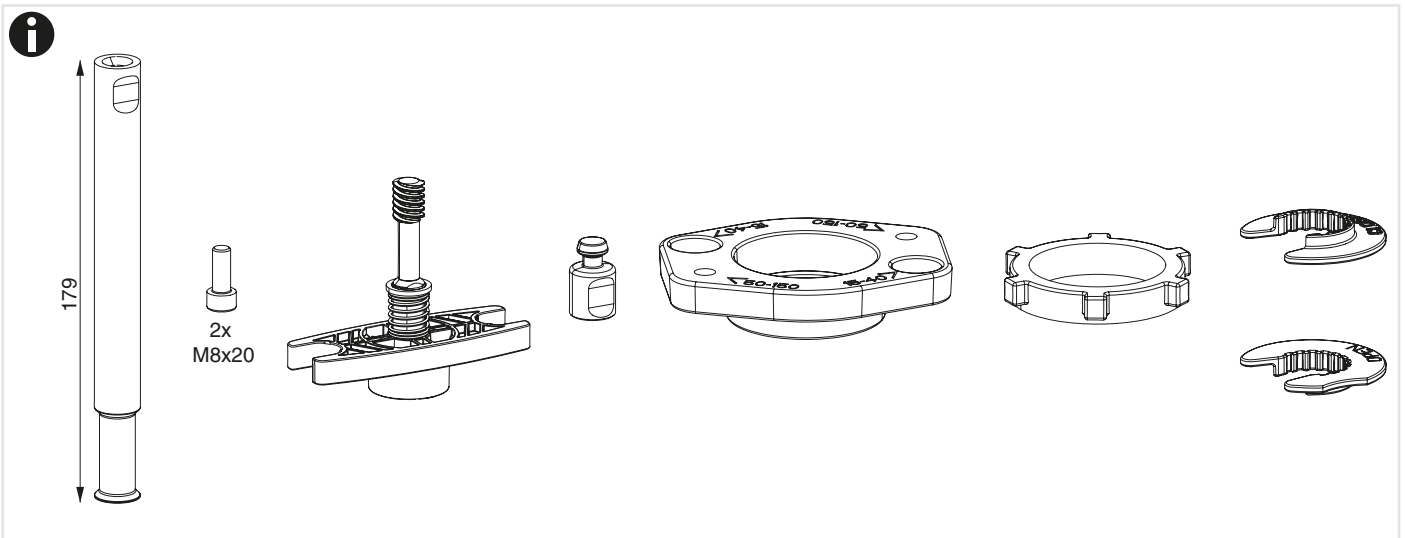

	ITT Dräger	
	DN15...32	
	PSVF	
	PSVD	20 mm
	SVF	
	SVD	

		s6
		1x
		1x s14

**GEFAHR** Quetschgefahr durch bewegliche Geräteteile  
 ► Kein Kontakt mit Gefahrenbereichen

**DANGER** Risque d'écrasement dû aux parties mobiles de l'appareil ► Ne pas toucher les zones de danger